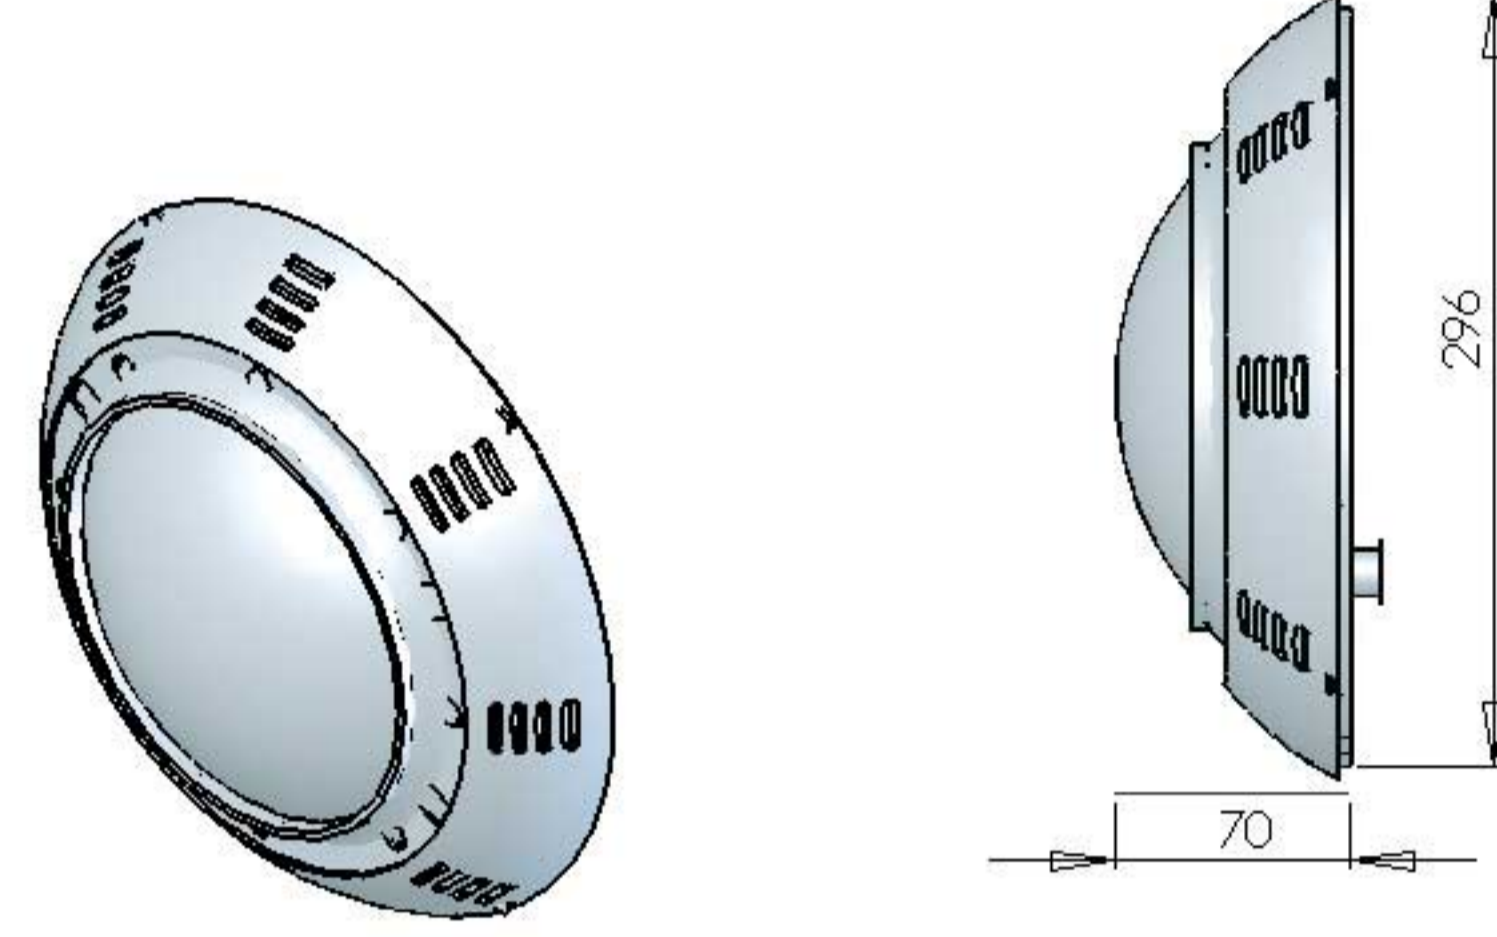

SANTEM HAVUZ SU ALTI LAMBALARI

□ - 100 W / 12 V FLAT LAMBA

Lamba gövdesi ve çerçevesi ABS' den mamul mavi, yeşil ve kırmızı renkli lensleri ile birlikte bitmiş havuzlar da kullanılır. Eğimli yüzeylerde kullanılmamalıdır. Havuzlarda 1,5 - 2m ara ile yerleştirilebilir.

Maksimum verim alabilmeniz için Santem Trafolarını kullanmanızı tavsiye ederiz.

NO	STOK KODU	AÇIKLAMA	NO	STOK KODU	AÇIKLAMA
1	9003030100010 9003030100011 9003030100012	Kırmızı Lens Yeşil Lens Lacivert Lens	10	03010106	Rakor
2	03010102	Dış Çerçeve Kapağı	11	03010109	Conta
3	9003030100015	Somun	12	03010105	Ampul Kapak Contası
4	03010101	Dış Çerçeve	13	03010103	Ampul Kapağı
5	9003030100007	Lamba Camı	14	5244220701008	Kablo 2 * 1,5 mm2
6	9003030100013	Yansıtıcı	15	9003030100016	Pul
7	9003030100018	Klemens	16	9003030100014	Vida
8	9003030100017	Soket	17	9003030100008	Ankraj
9	03010112	Ampul 100W/12V	18	9003030100009	Beton Ara Parçası