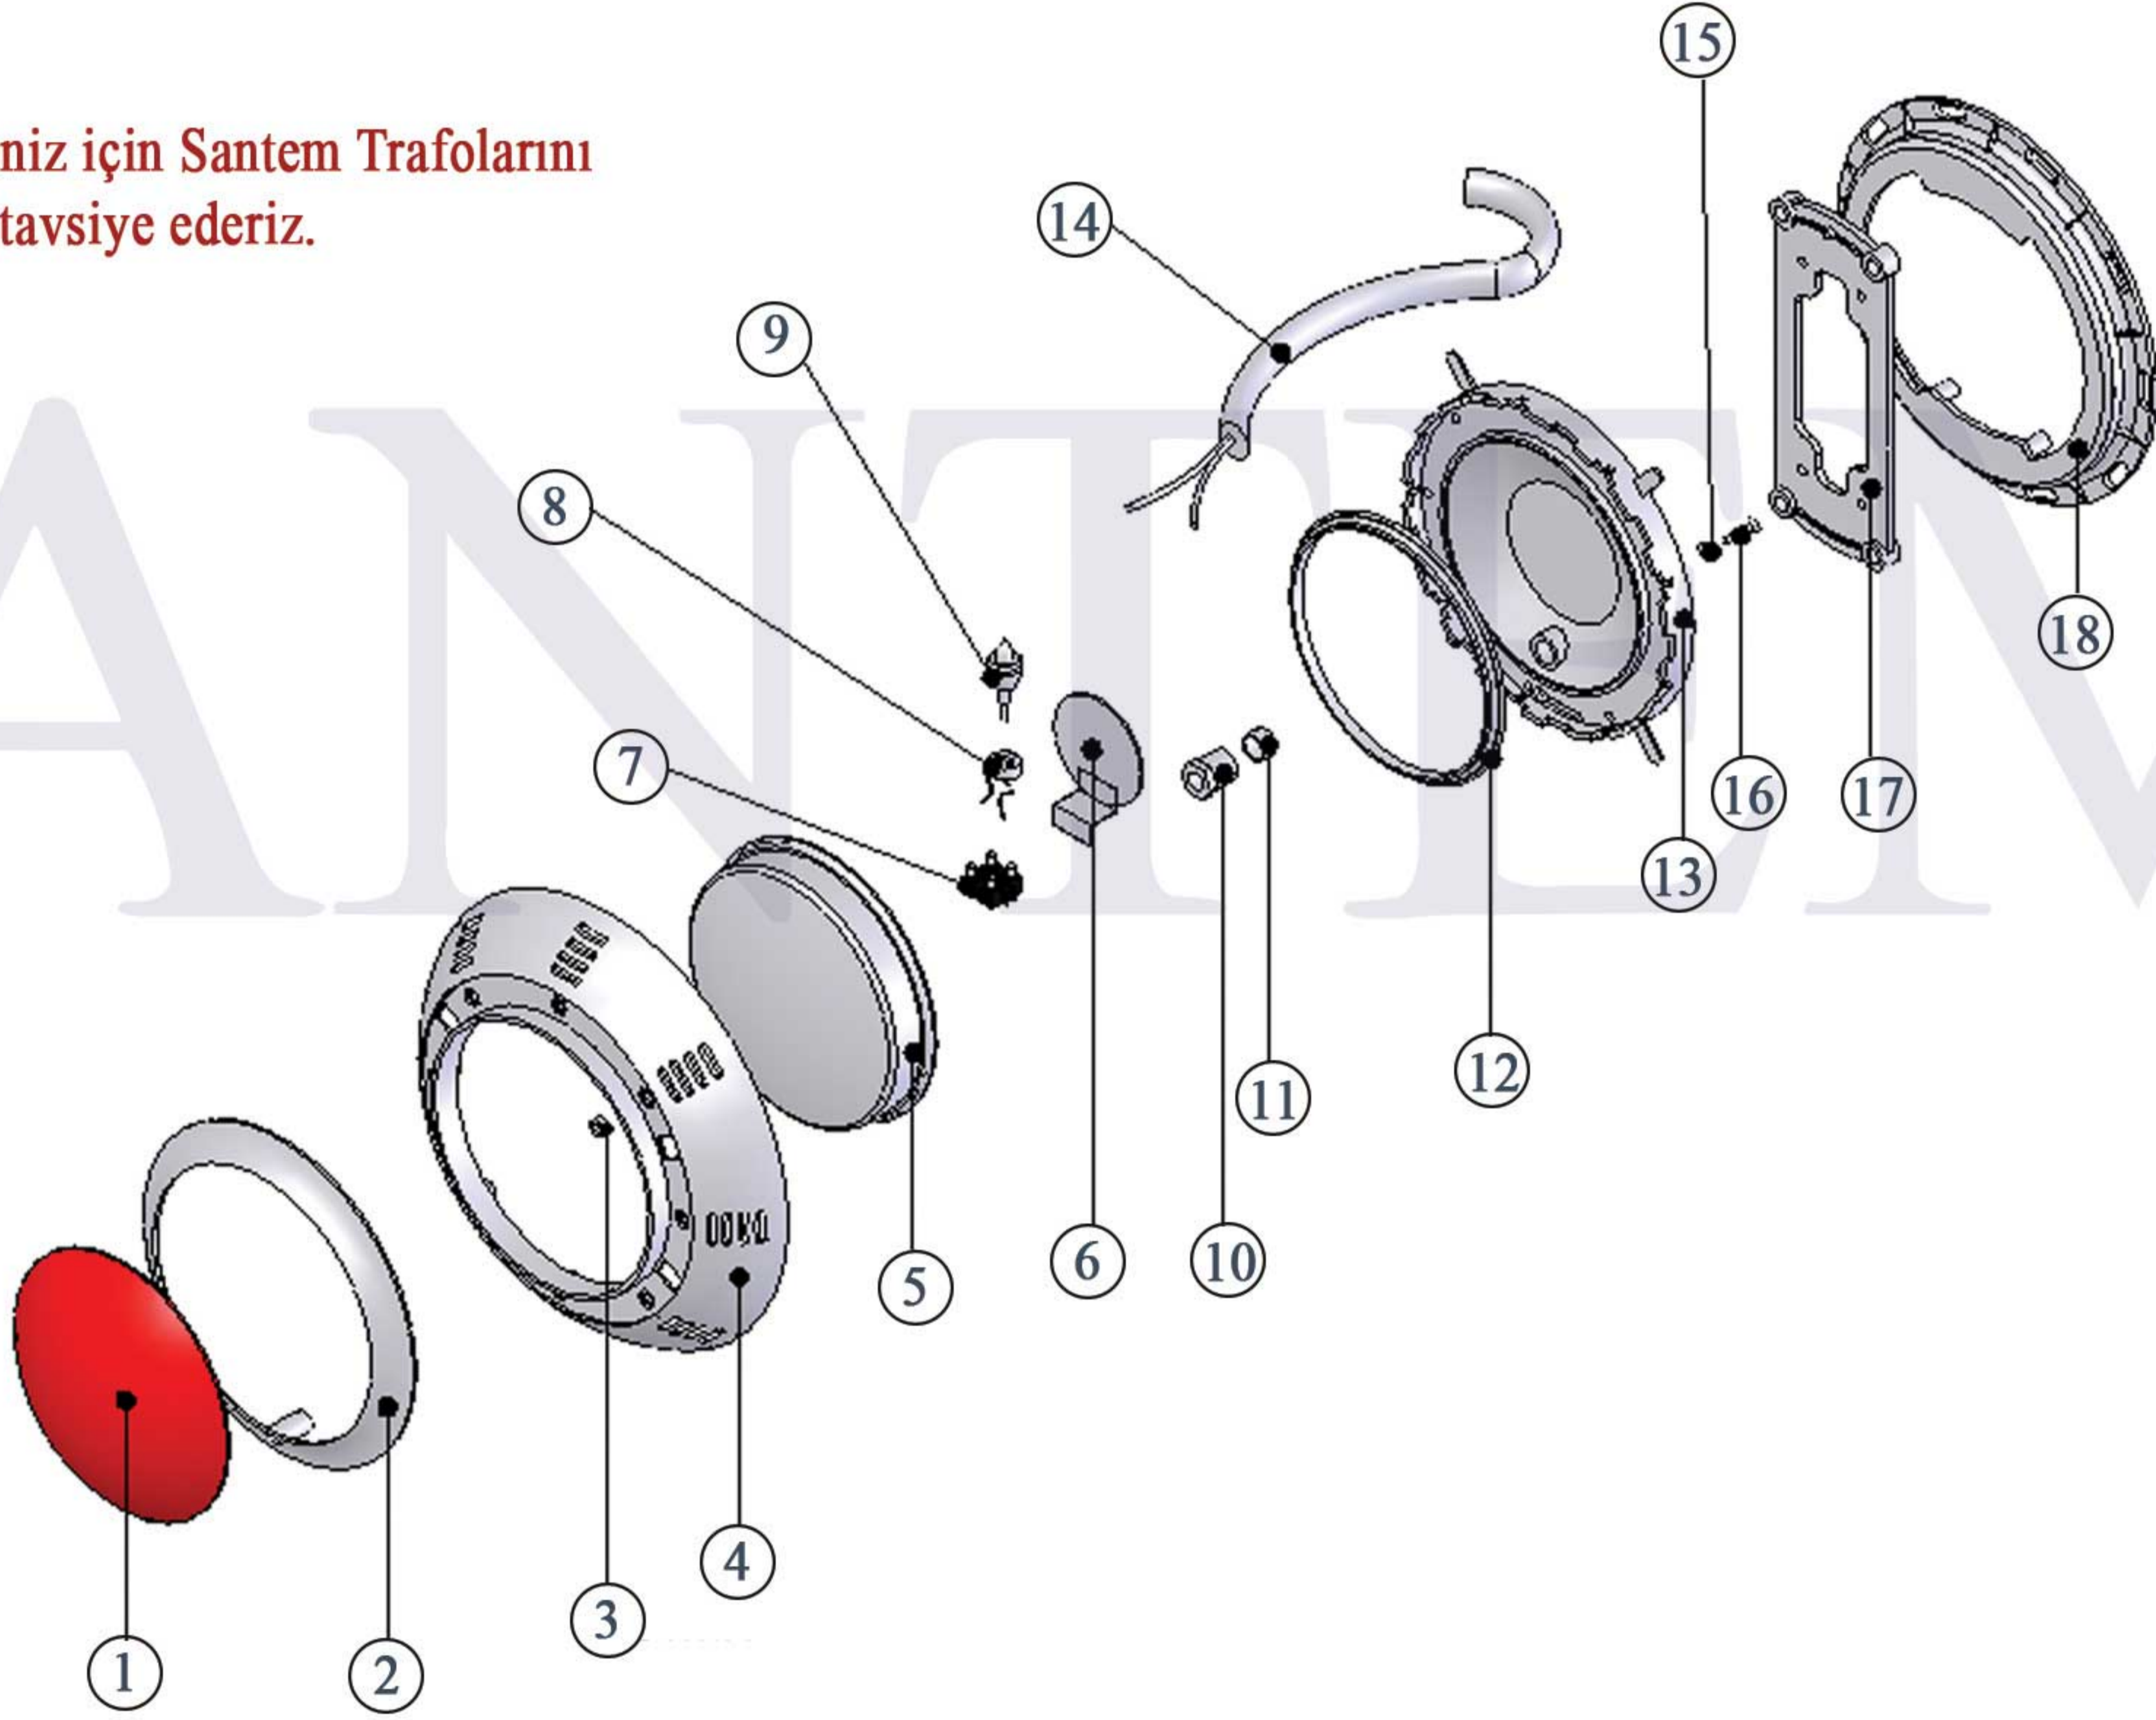

SANTEM HAVUZ SU ALTI LAMBALARI

□ - 100 W / 12 V FLAT LAMBA

Lamba gövdesi ve çerçevesi ABS' den mamul mavi, yeşil ve kırmızı renkli lensleri ile birlikte bitmiş havuzlar da kullanılır. Eğimli yüzeylerde kullanılmamalıdır. Havuzlarda 1,5 - 2m ara ile yerleştirilebilir.

Maksimum verim alabilmeniz için Santem Trafolarını kullanmanızı tavsiye ederiz.

NO	STOK KODU	AÇIKLAMA	NO	STOK KODU	AÇIKLAMA
1	9003030100010 9003030100011 9003030100012	Kırmızı Lens Yeşil Lens Lacivert Lens	10	03010106	Rakor
2	03010102	Dış Çerçeve Kapağı	11	03010109	Conta
3	9003030100015	Somun	12	03010105	Ampul Kapak Contası
4	03010101	Dış Çerçeve	13	03010103	Ampul Kapağı
5	9003030100007	Lamba Camı	14	5244220701008	Kablo 2 * 1,5 mm2
6	9003030100013	Yansıtıcı	15	9003030100016	Pul
7	9003030100018	Klemens	16	9003030100014	Vida
8	9003030100017	Soket	17	9003030100008	Ankraj
9	03010112	Ampul 100W/12V	18	9003030100009	Beton Ara Parçası