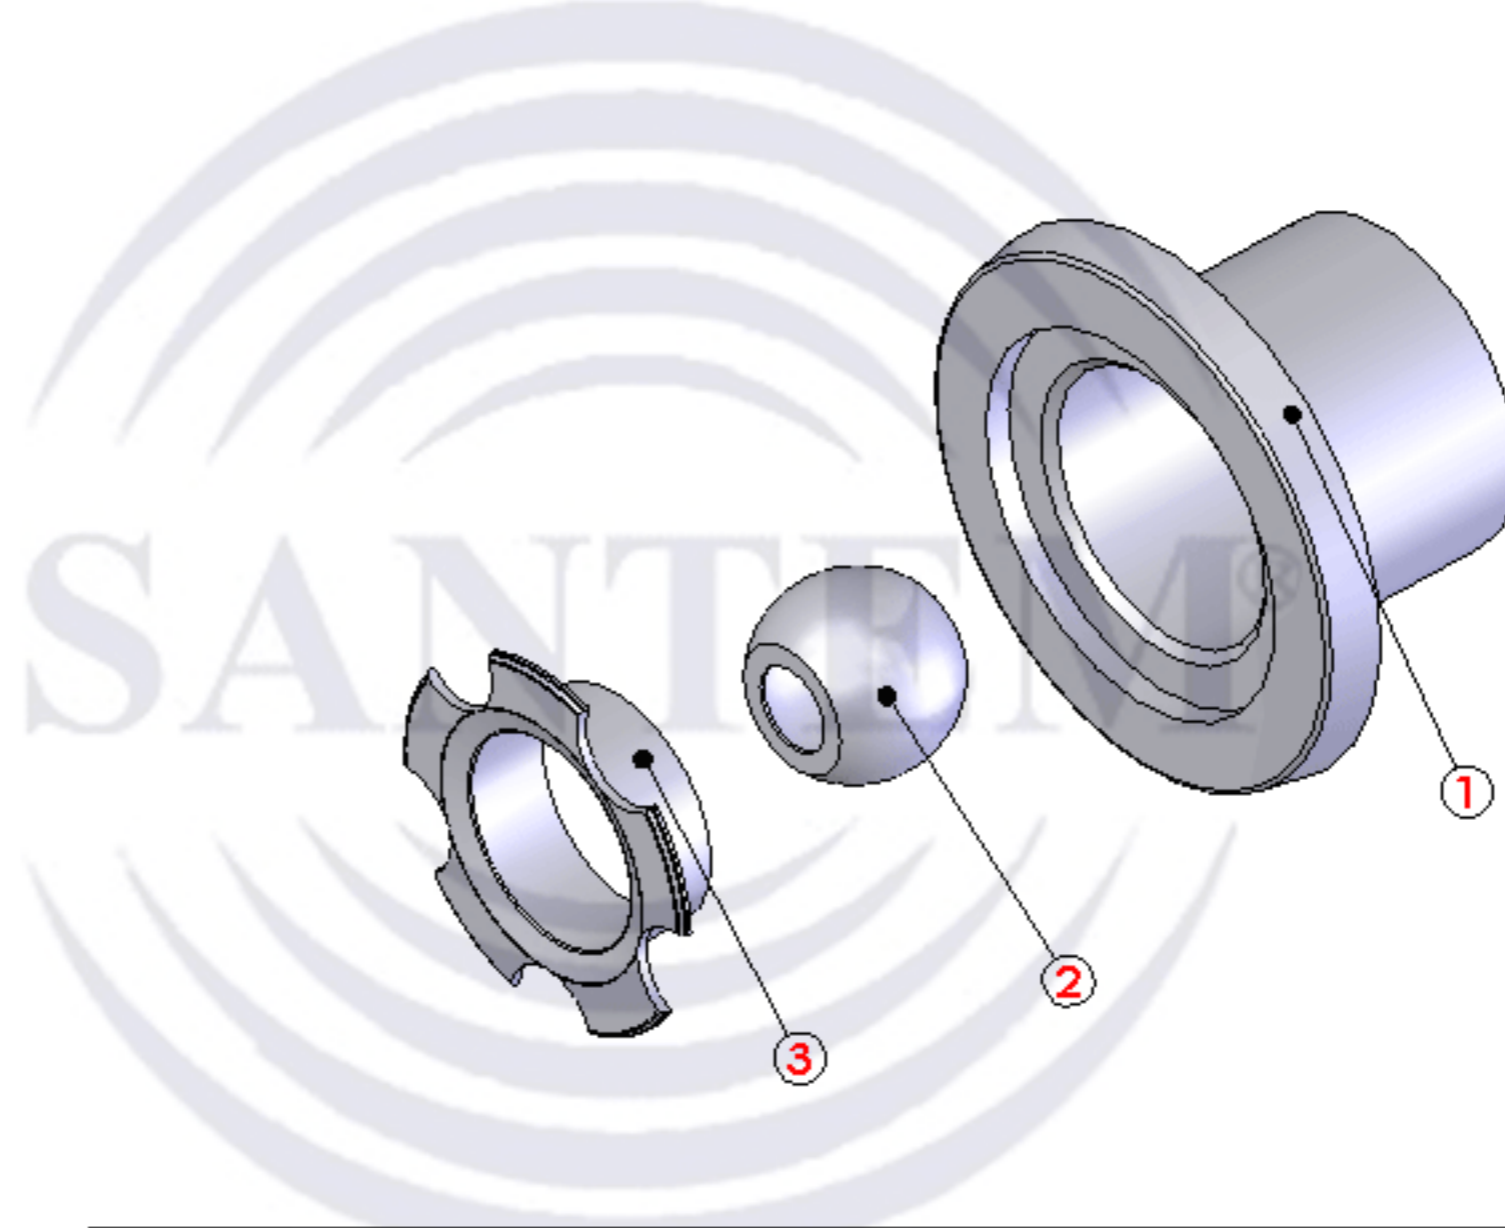

YANDAN BESLEME NOZULU ABS 2" GW DIŐLİ 08010202
YANDAN BESLEME NOZULU ABS 2" GW YAPIŐTIRMA 08010201

1	YANDAN BESLEME NOZULU GÖVDESİ	9008010200018
2	YANDAN BESLEME NOZULU KÜRESİ	9008010200004
3	YANDAN BESLEME NOZULU KELEBEĐİ	9008010200006