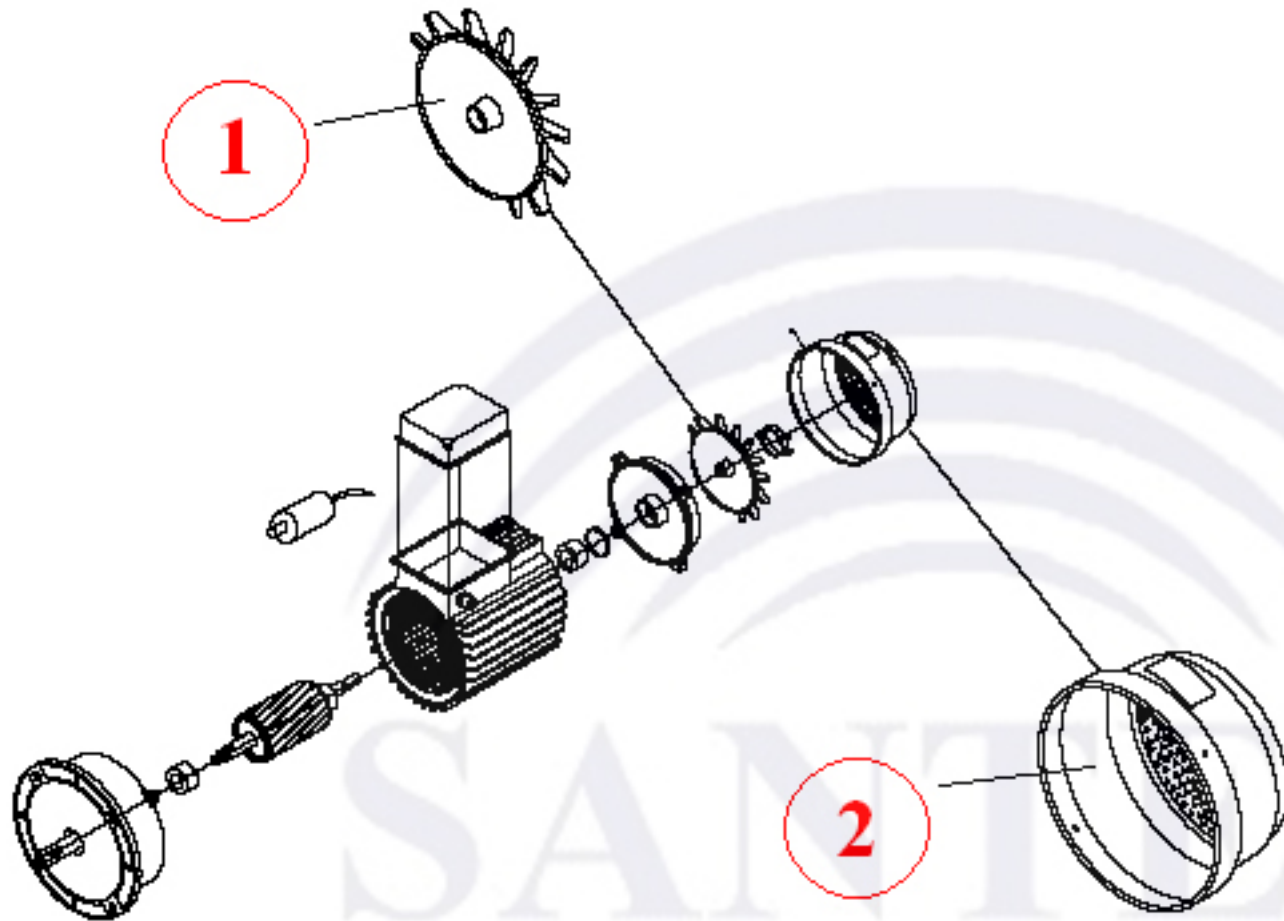

## MOTOR SOĞUTMA FANI

## MOTOR SOĞUTMA FAN KAPAĞI

1

2

	MOTOR SOĞUTMA FANI	FAZ	KOD
1	TT 50-75-100	II-III	0209XRCVENT17A2
2	TT150-200-300	II-III	0209XRCVENT17A5
3	BCP-BC-250-300	III	0209XRCVENT17A5
4	BCP--350-400	(III)	0209XRCVENT17A6
5	BF/BB 550-750	(III)	0209XRCVENT17A8
6	BF/BB 1000-1250-1500	(III)	0209XRCVENT17A9