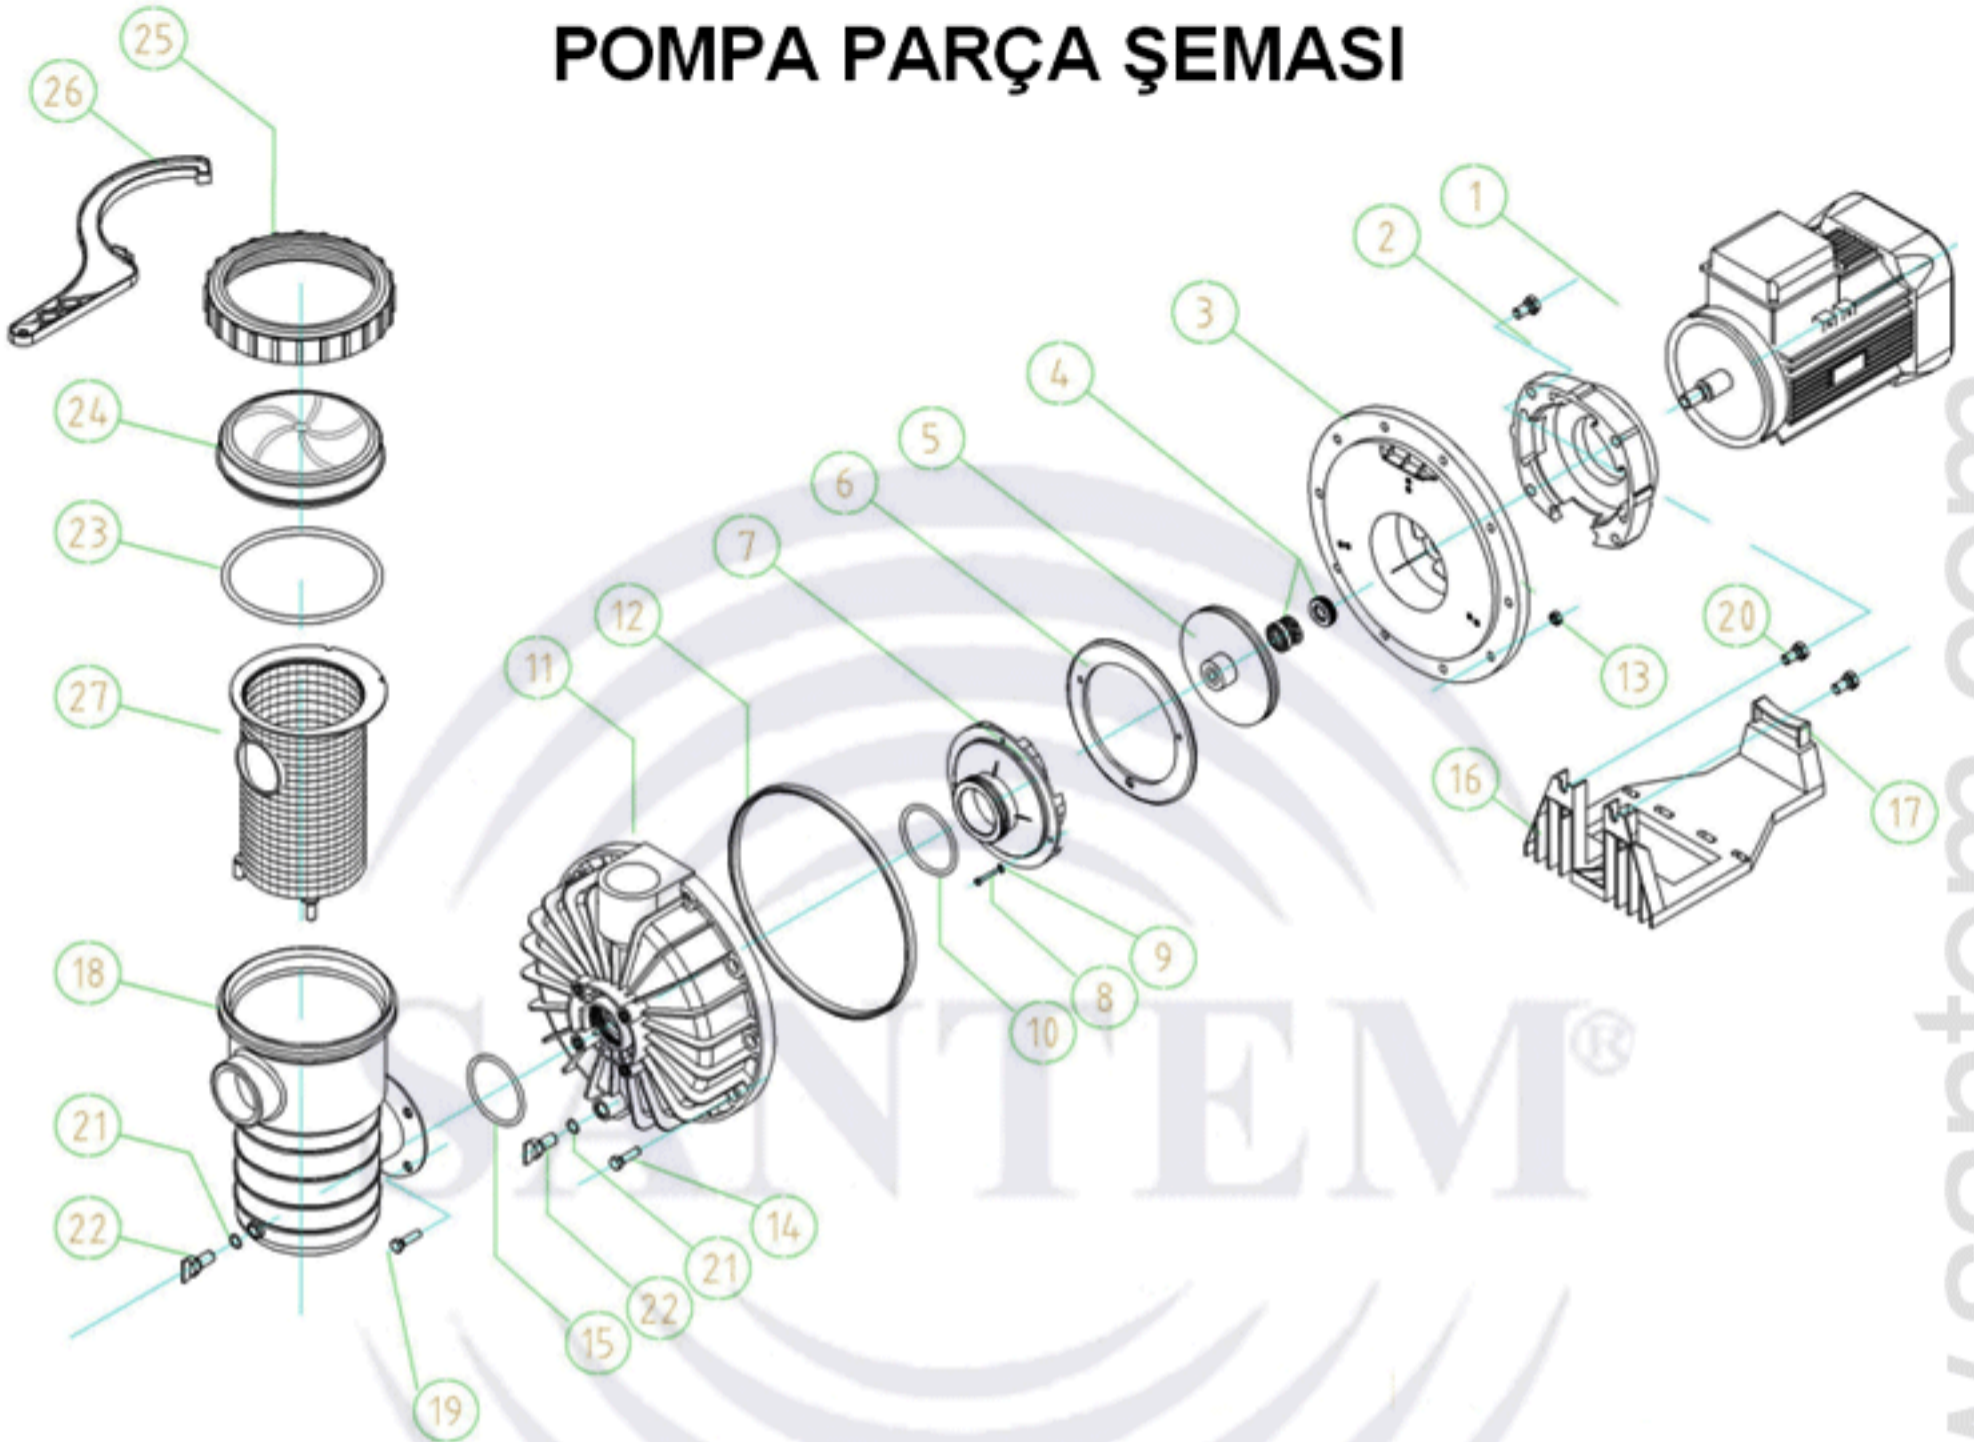

# POMPA PARÇA ŞEMASI

1	Elektrik Motoru	16	Pompa Selpası
2	Flanş	17	Pompa Selpası Takozu
3	Pompa Arka Gövde	18	Pompa Ön Filtre Gövdesi
4	Mekanik Salmastra	19	Ön Filtre Bağlantı Vidası
5	Pompa Fanı	20	Pompa Öngövde Flanş Bağlantı Civatası
6	Difüzör Çerçevesi	21	Pompa Gövde Körtapa O-ringi
7	Difüzör	22	Pompa Gövde Körtapası
8	Difüzör Vidası	23	Ön Filtre Kapak O-ringi
9	Difüzör Pulu	24	Ön Filtre Cam Kapağı
10	Difüzör O-ringi	25	Ön Filtre Cam Kapak Kiliti
11	Pompa Ön Gövde	26	Ön Filtre Cam Kapak Kilit Anahtarı
12	Pompa Gövde O-ringi	27	Ön Filtre Sepeti
13	Gövde Bağlantı Somunu		
14	Gövde Bağlantı Civatası		
15	Ön Filtre - Gövde Bağlantı O-ringi		