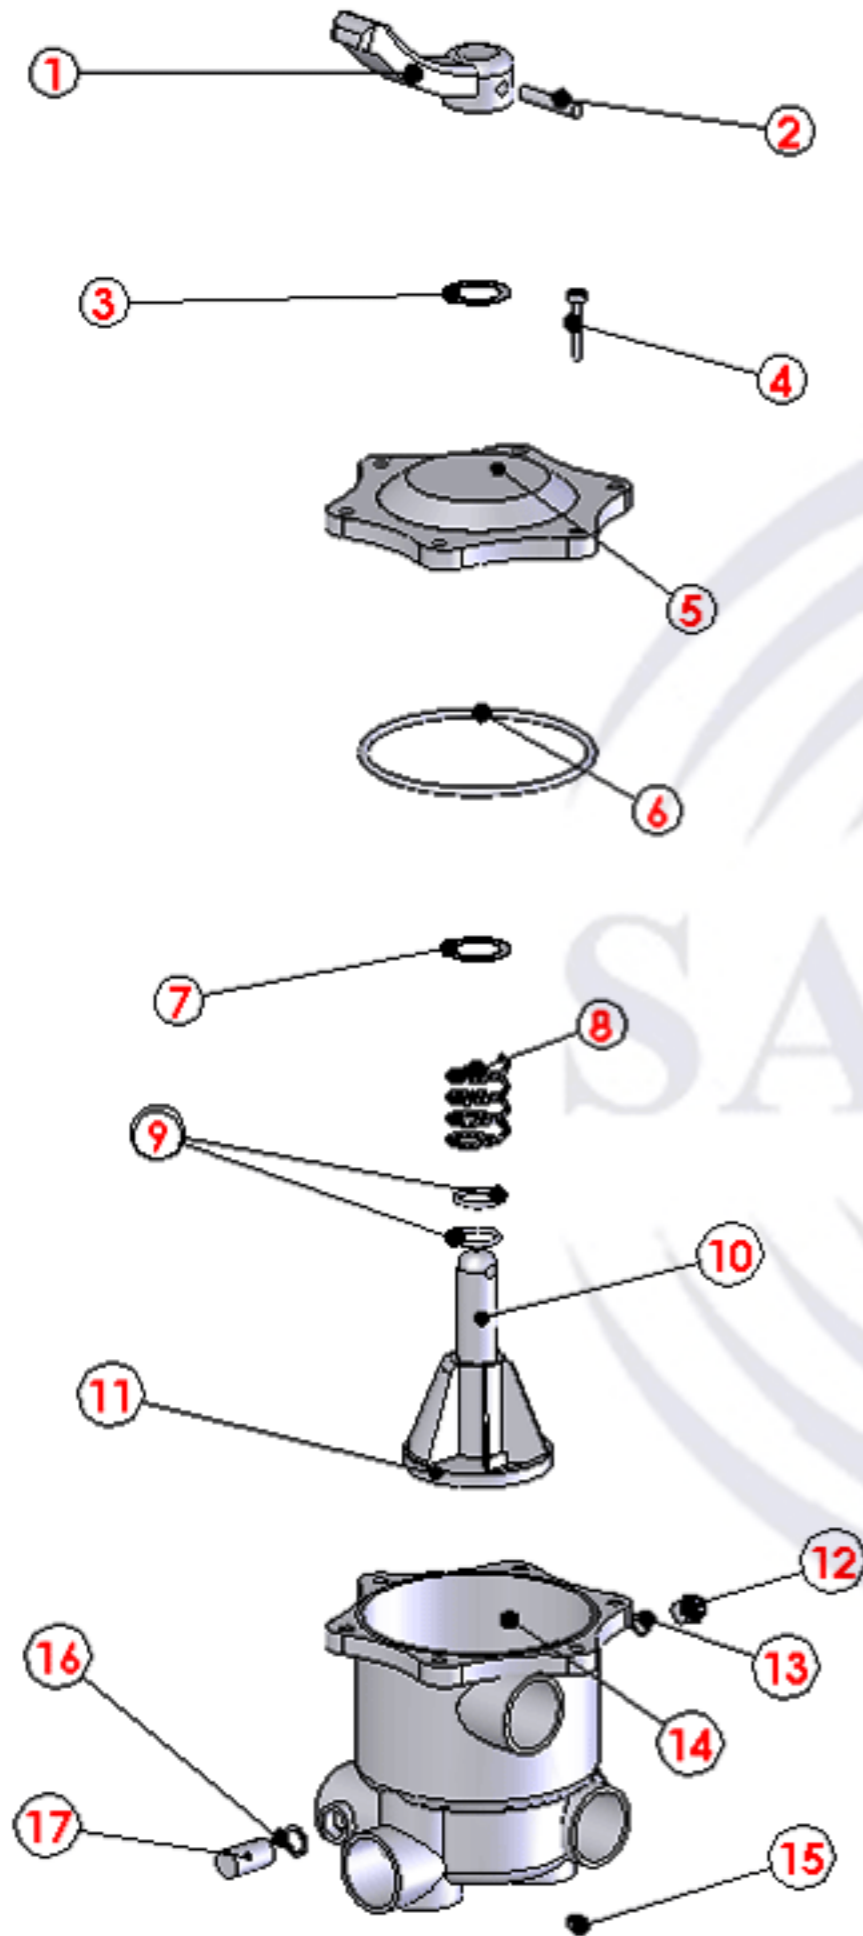

# PRAHER ÇOK YOLLU VANA

	1 1/2 "	2 "
1 VANA KOLU	05069001	05069001
2 VANA KOLU PİMİ	05069002	05069002
3 KAPAK ÜSTÜ PUL	05069003	05069003
4 KAPAK CIVATASI	05069004	05069004
5 KAPAK	05069005	05069021
6 KAPAK ALTI O RINGI	05069006	05069022
7 KAPAK ALTI PLASTİK PUL	05069007	05069007
8 YAY	05069008	05069008
9 DİSK ORINGI	05069009	05069009
10 AYAR DİSKİ	05069010	05069010
11 AYAR DİSKİ CONTASI	05069011	05069024
12 HAVA ALMA TAPASI	05069012	05069012
13 H. ALMA TAPASI O RINGI	05069013	05069013
14 VANA GÖVDESİ	05069014	05069025
15 KAPAK SOMUNU	05069015	05069015
16 G. CAMI CONTASI	05069016	05069016
17 GÖZETLEME CAMI	05069017	05069017