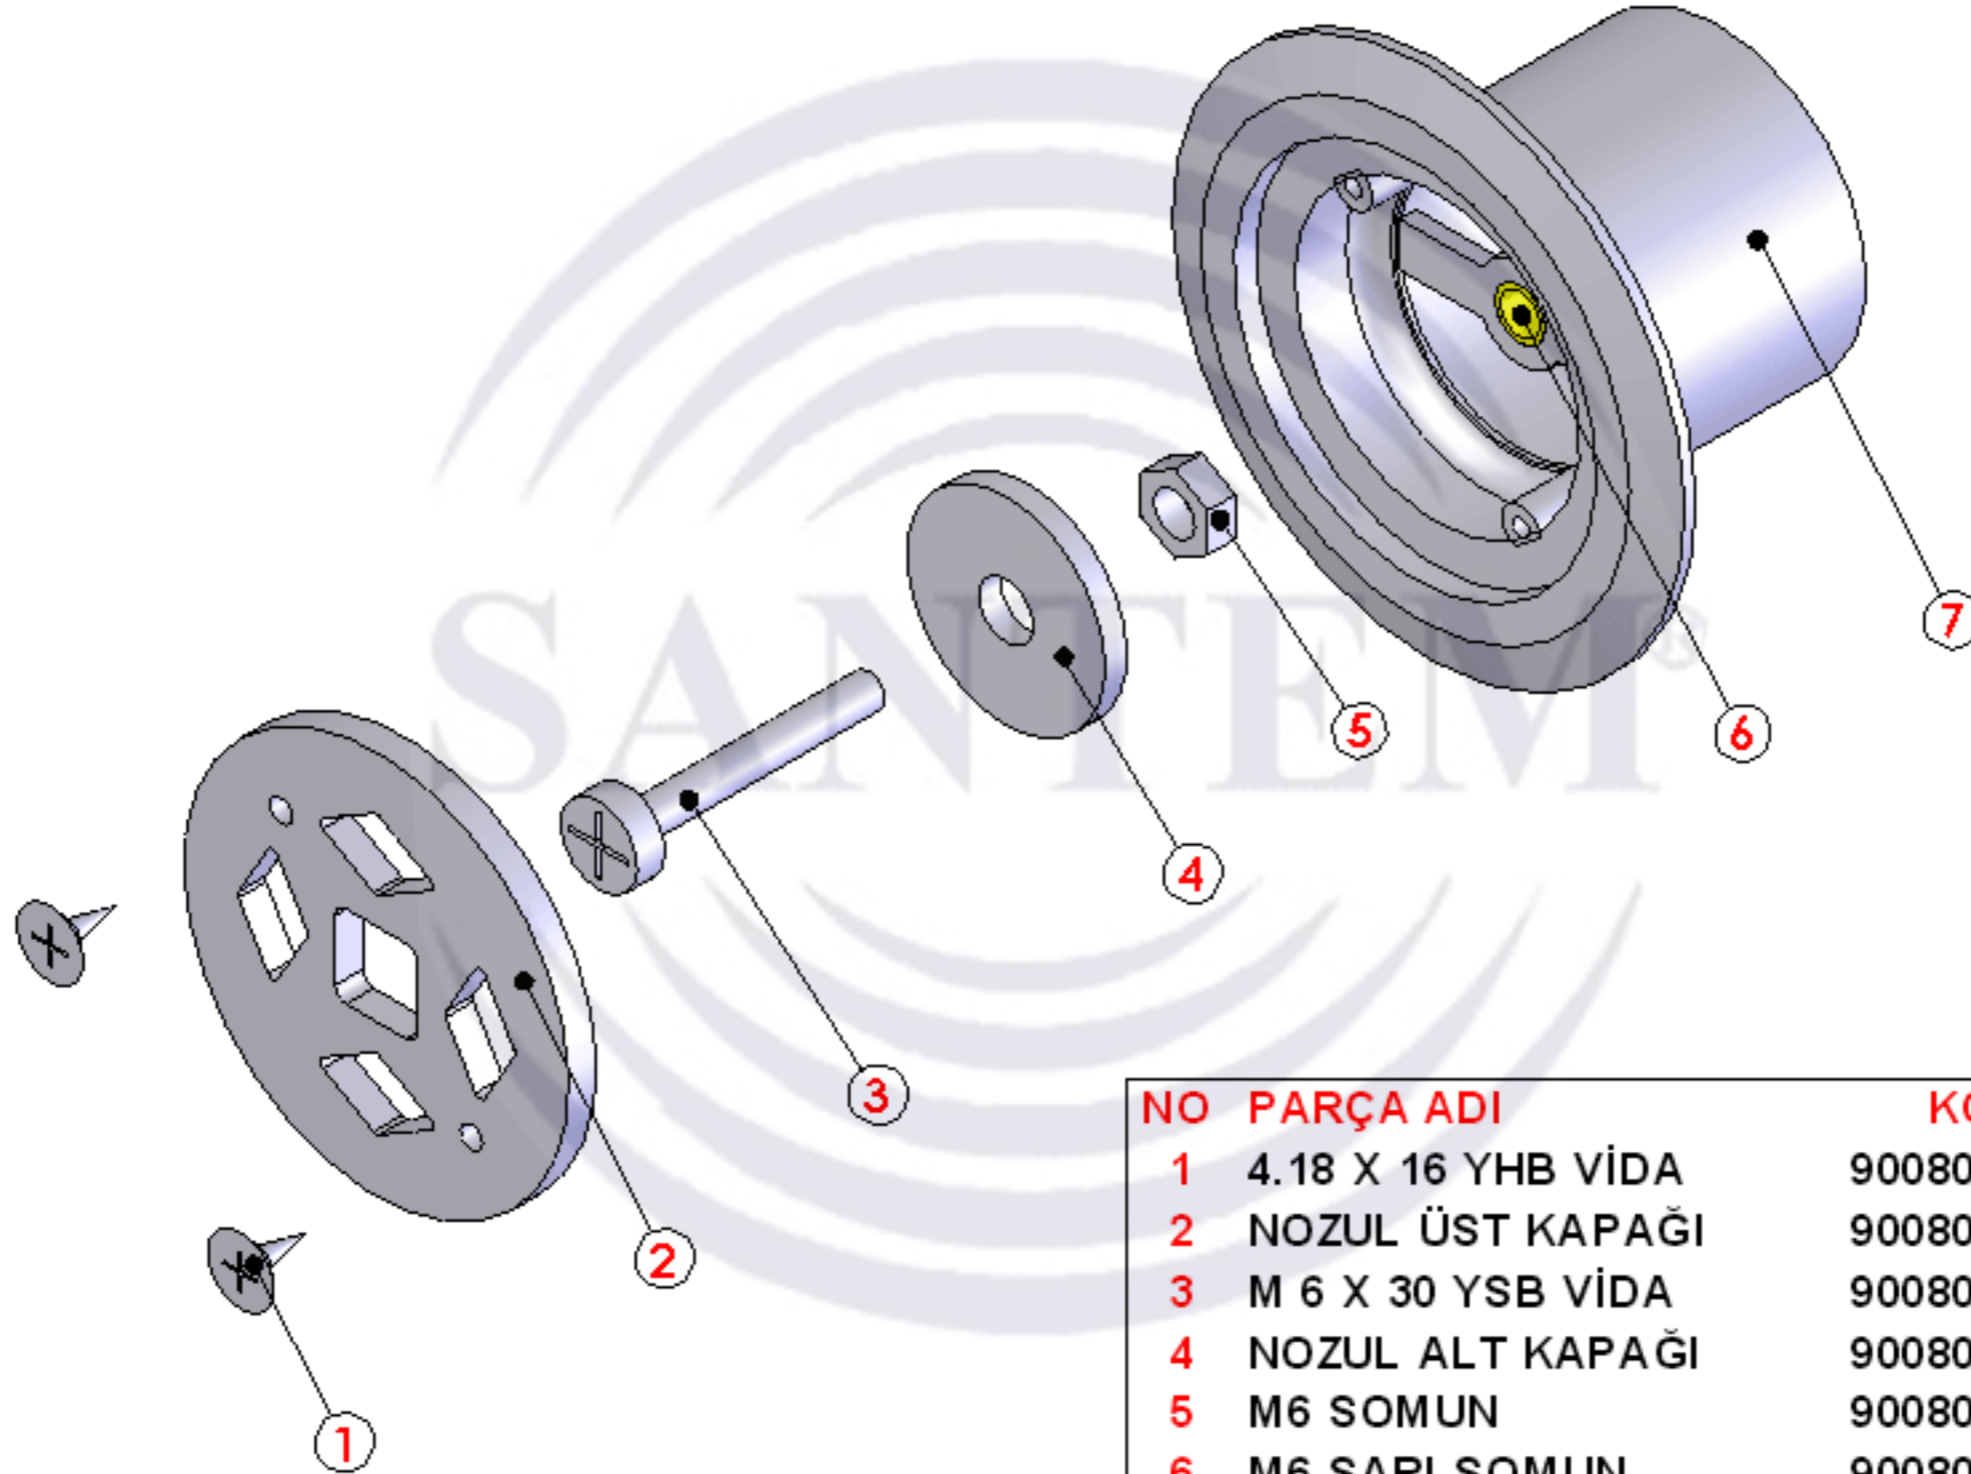

GW TABANDAN BESLEME NOZULU ABS 2" DÜZ İNİŞ

08010104

NO	PARÇA ADI	KOD
1	4.18 X 16 YHB VİDA	9008010104017
2	NOZUL ÜST KAPAĞI	9008010104001
3	M 6 X 30 YSB VİDA	9008010104020
4	NOZUL ALT KAPAĞI	9008010104002
5	M6 SOMUN	9008010100015
6	M6 SARI SOMUN	9008010104021
7	NOZUL GÖVDESİ	9008010104003