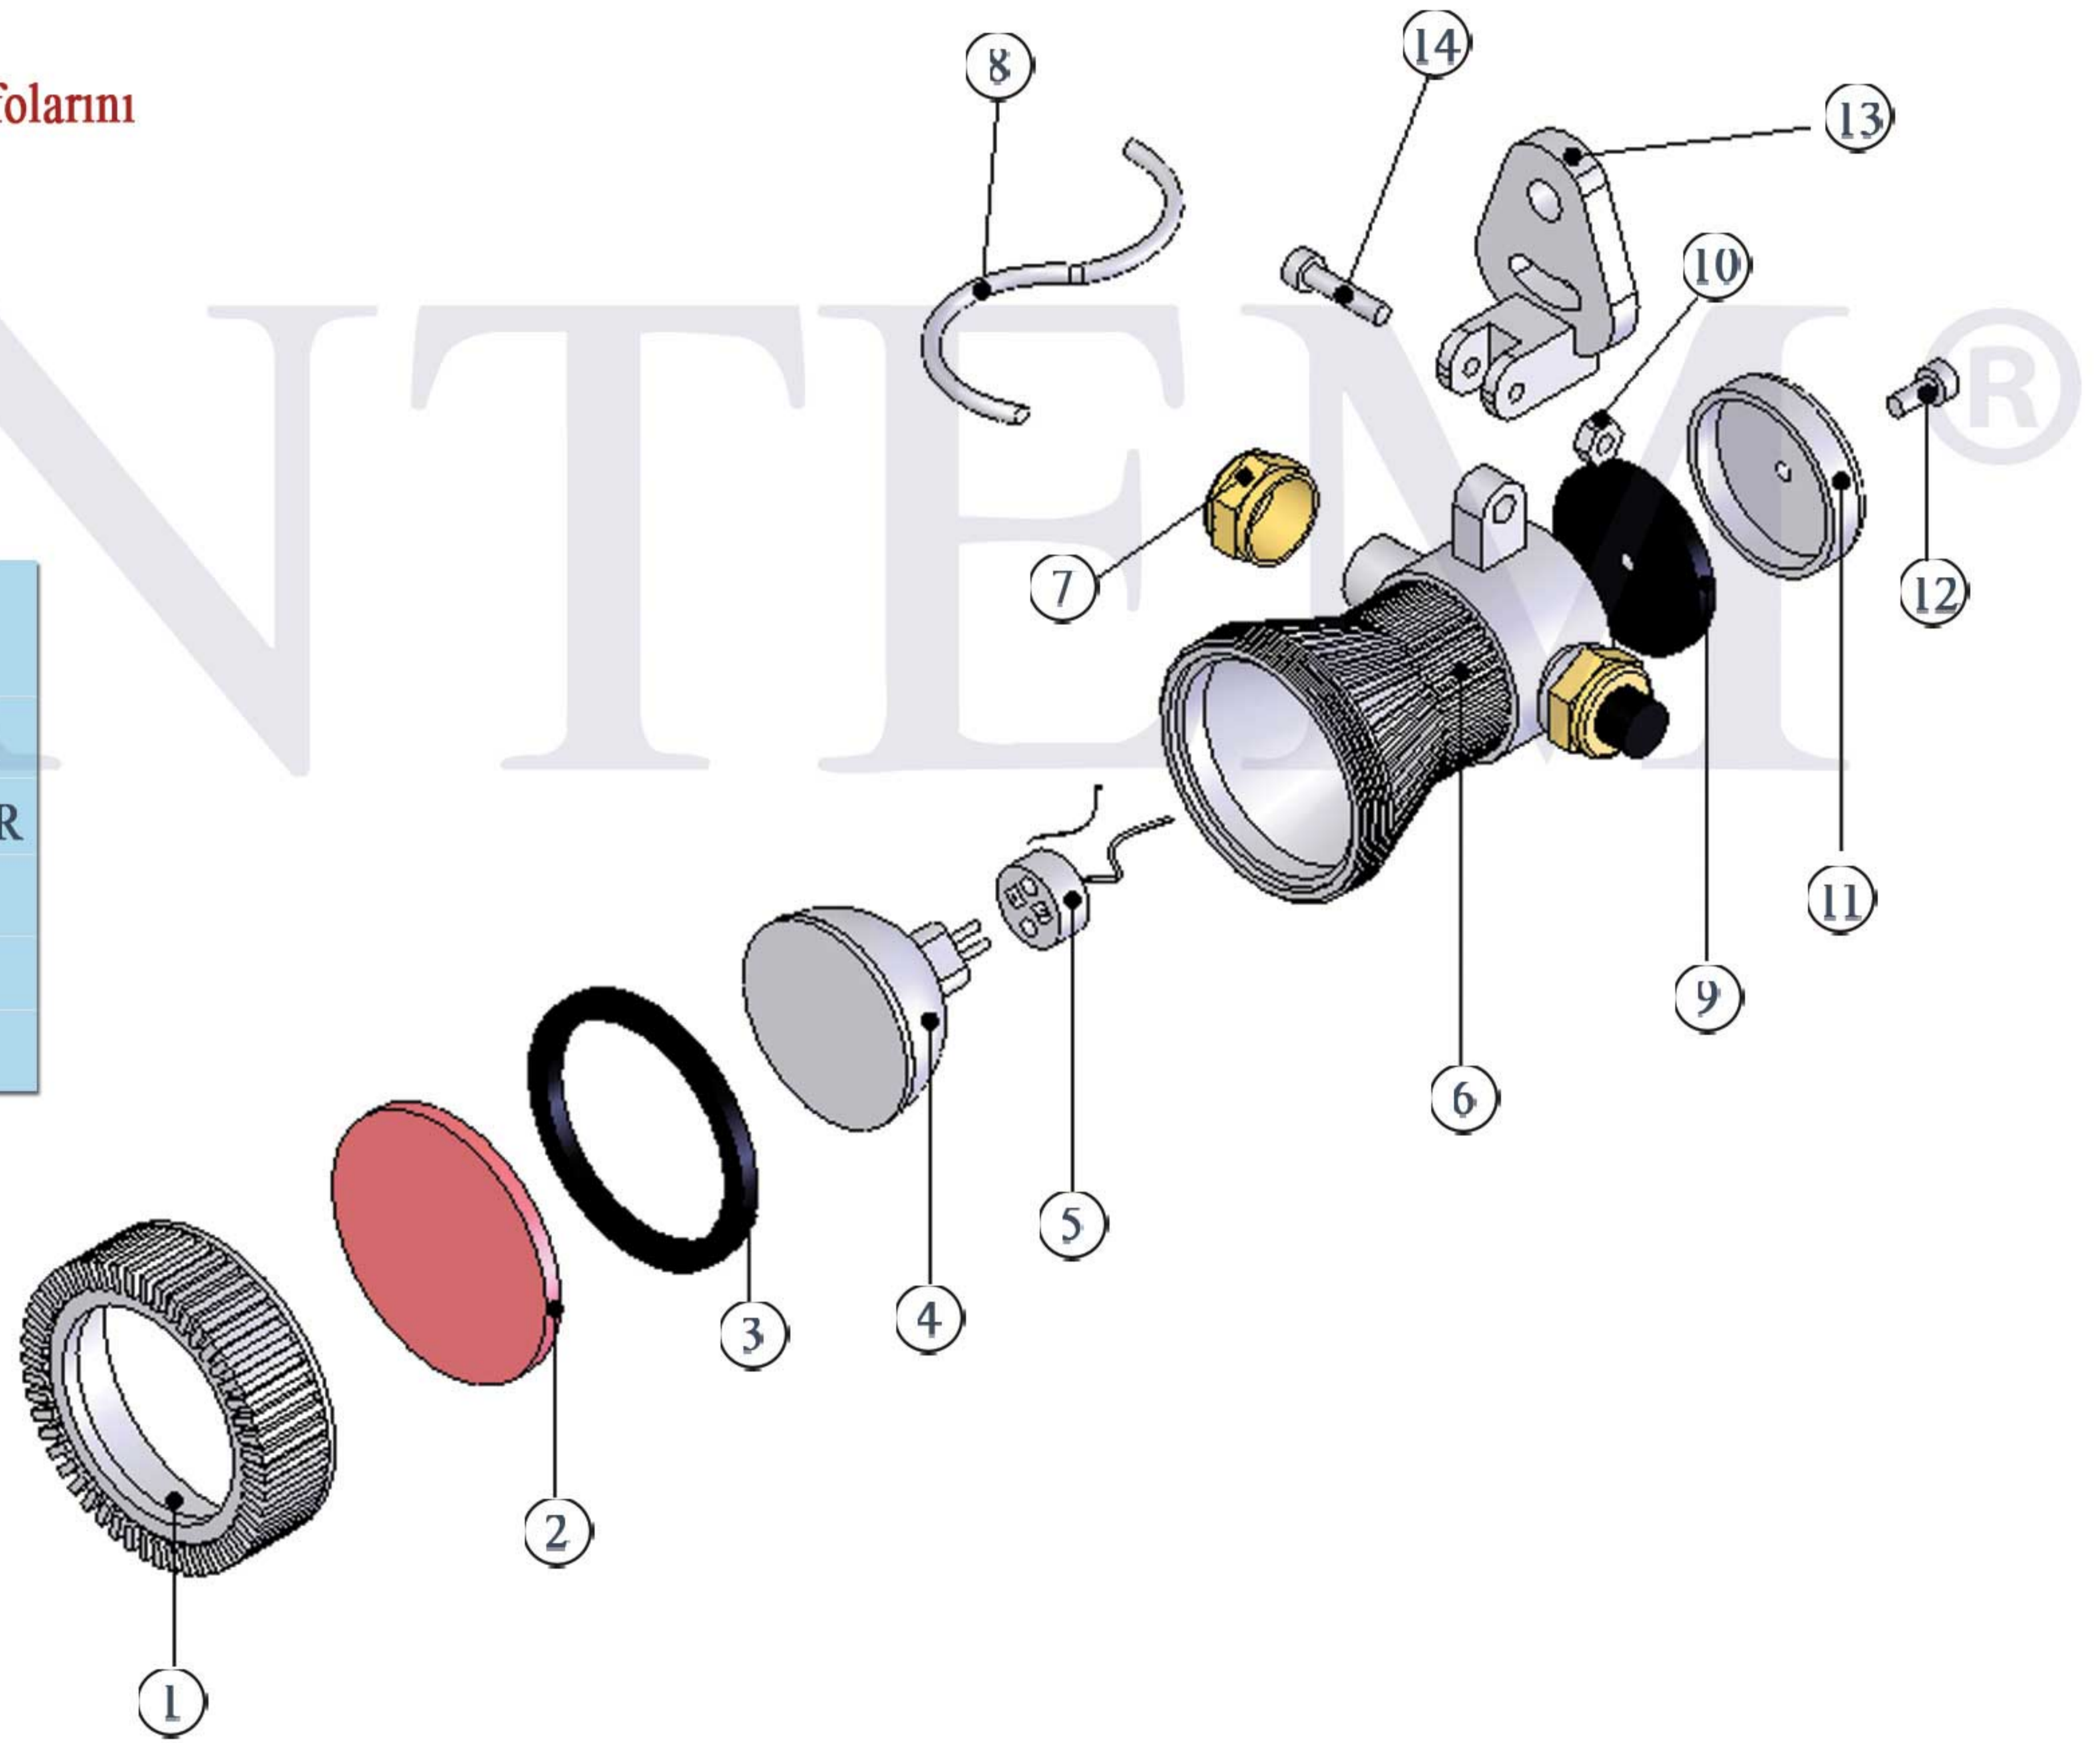

SANTEM ÖZEL AYDINLATMA ARMATÜRLERİ

■ - 50W / 12V GW SU ALTI AYDINLATMA ARMATÜRLERİ

Süs havuzu için ideal ayaklı su altı aydınlatma armatürüdür. Renksiz, sarı, mavi, kırmızı, yeşil renkli olabilmektedir.

NO	STOK KODU	AÇIKLAMA	NO	STOK KODU	AÇIKLAMA
1	9003010501001	Ampul Sıkma Rakoru	8	5244220701008	Kablo 2*1.5 mm2
2	9003010501002	Renkli Cam	9	9003010501007	Kapak Contası
3	9003010501003	Conta	10	9003010501008	B.P Somunu
4	9003010501012	20W/12V Ampul	11	9003010501009	Arka Kapak
5	9003010501004	Ampul Duyu	12	9003010501010	Kapak Vidası
6	9003010501005	Lamba Gövdesi	13	9003010501011	Bağlantı Parçası
7	9003010501006	Kablo Sıkma Rakoru	14	9003010501013	B.Parçası Civatası