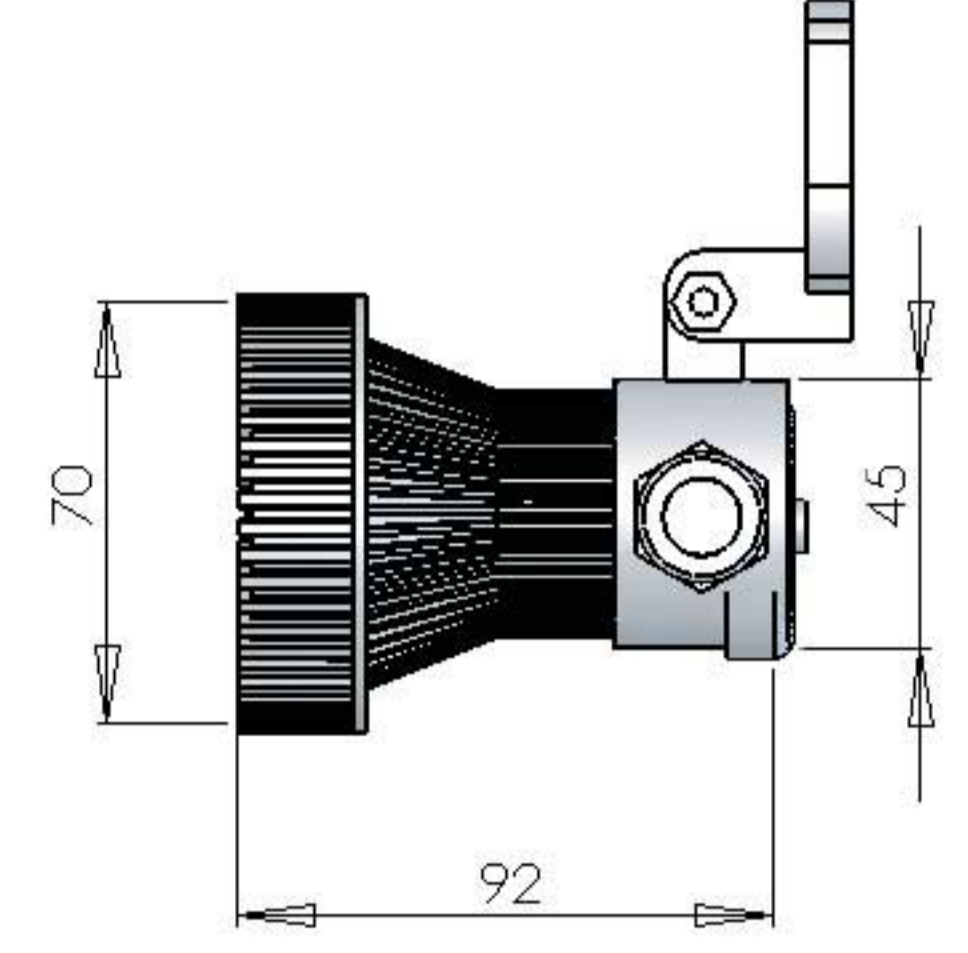

SANTEM ÖZEL AYDINLATMA ARMATÜRLERİ

■ - 50W / 12V GW SU ALTI AYDINLATMA ARMATÜRLERİ

Süs havuzu için ideal ayaklı su altı aydınlatma armatürüdür. Renksiz, sarı, mavi, kırmızı, yeşil renkli olabilmektedir.

Maksimum verim alabilmeniz için Santem Trafolarını kullanmanızı tavsiye ederiz.

KODU	AÇIKLAMA
03014050	50 W - 12 V BEYAZ ARMATÜR
03014051	50 W - 12 V KIRMIZI ARMATÜR
03014052	50 W - 12 V MAVİ ARMATÜR
03014053	50 W - 12 V SARI ARMATÜR
03014054	50 W - 12 V YEŞİL ARMATÜR

NO	STOK KODU	AÇIKLAMA	NO	STOK KODU	AÇIKLAMA
1	9003010501001	Ampul Sıkma Rakoru	8	5244220701008	Kablo 2*1.5 mm2
2	9003010501002	Renkli Cam	9	9003010501007	Kapak Contası
3	9003010501003	Conta	10	9003010501008	B.P Somunu
4	9003010501012	20W/12V Ampul	11	9003010501009	Arka Kapak
5	9003010501004	Ampul Duyu	12	9003010501010	Kapak Vidası
6	9003010501005	Lamba Gövdesi	13	9003010501011	Bağlantı Parçası
7	9003010501006	Kablo Sıkma Rakoru	14	9003010501013	B.Parçası Civatası