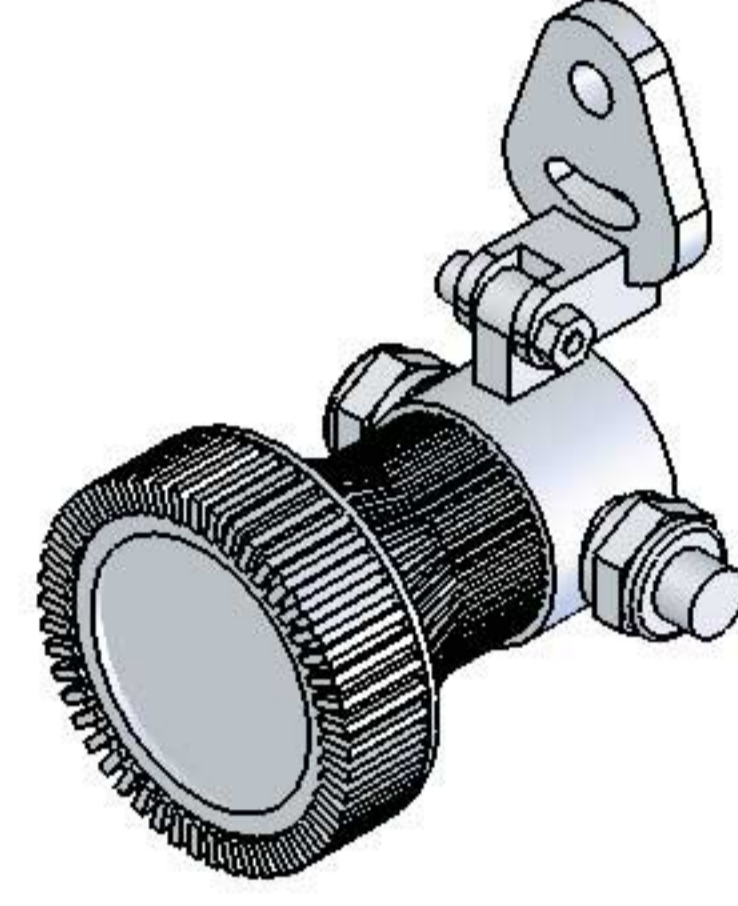

SANTEM ÖZEL AYDINLATMA ARMATÜRLERİ

■ - 50W / 12V GW SU ALTI AYDINLATMA ARMATÜRLERİ

Süs havuzu için ideal ayaklı su altı aydınlatma armatürüdür. Renksiz, sarı, mavi, kırmızı, yeşil renkli olabilmektedir.

Maksimum verim alabilmeniz için Santem Trafolarını kullanmanızı tavsiye ederiz.

KODU	AÇIKLAMA
03014050	50 W - 12 V BEYAZ ARMATÜR
03014051	50 W - 12 V KIRMIZI ARMATÜR
03014052	50 W - 12 V MAVİ ARMATÜR
03014053	50 W - 12 V SARI ARMATÜR
03014054	50 W - 12 V YEŞİL ARMATÜR

NO	STOK KODU	AÇIKLAMA	NO	STOK KODU	AÇIKLAMA
1	9003010501001	Ampul Sıkma Rakoru	8	5244220701008	Kablo 2*1.5 mm2
2	9003010501002	Renkli Cam	9	9003010501007	Kapak Contası
3	9003010501003	Conta	10	9003010501008	B.P Somunu
4	9003010501012	20W/12V Ampul	11	9003010501009	Arka Kapak
5	9003010501004	Ampul Duyu	12	9003010501010	Kapak Vidası
6	9003010501005	Lamba Gövdesi	13	9003010501011	Bağlantı Parçası
7	9003010501006	Kablo Sıkma Rakoru	14	9003010501013	B.Parçası Civatası