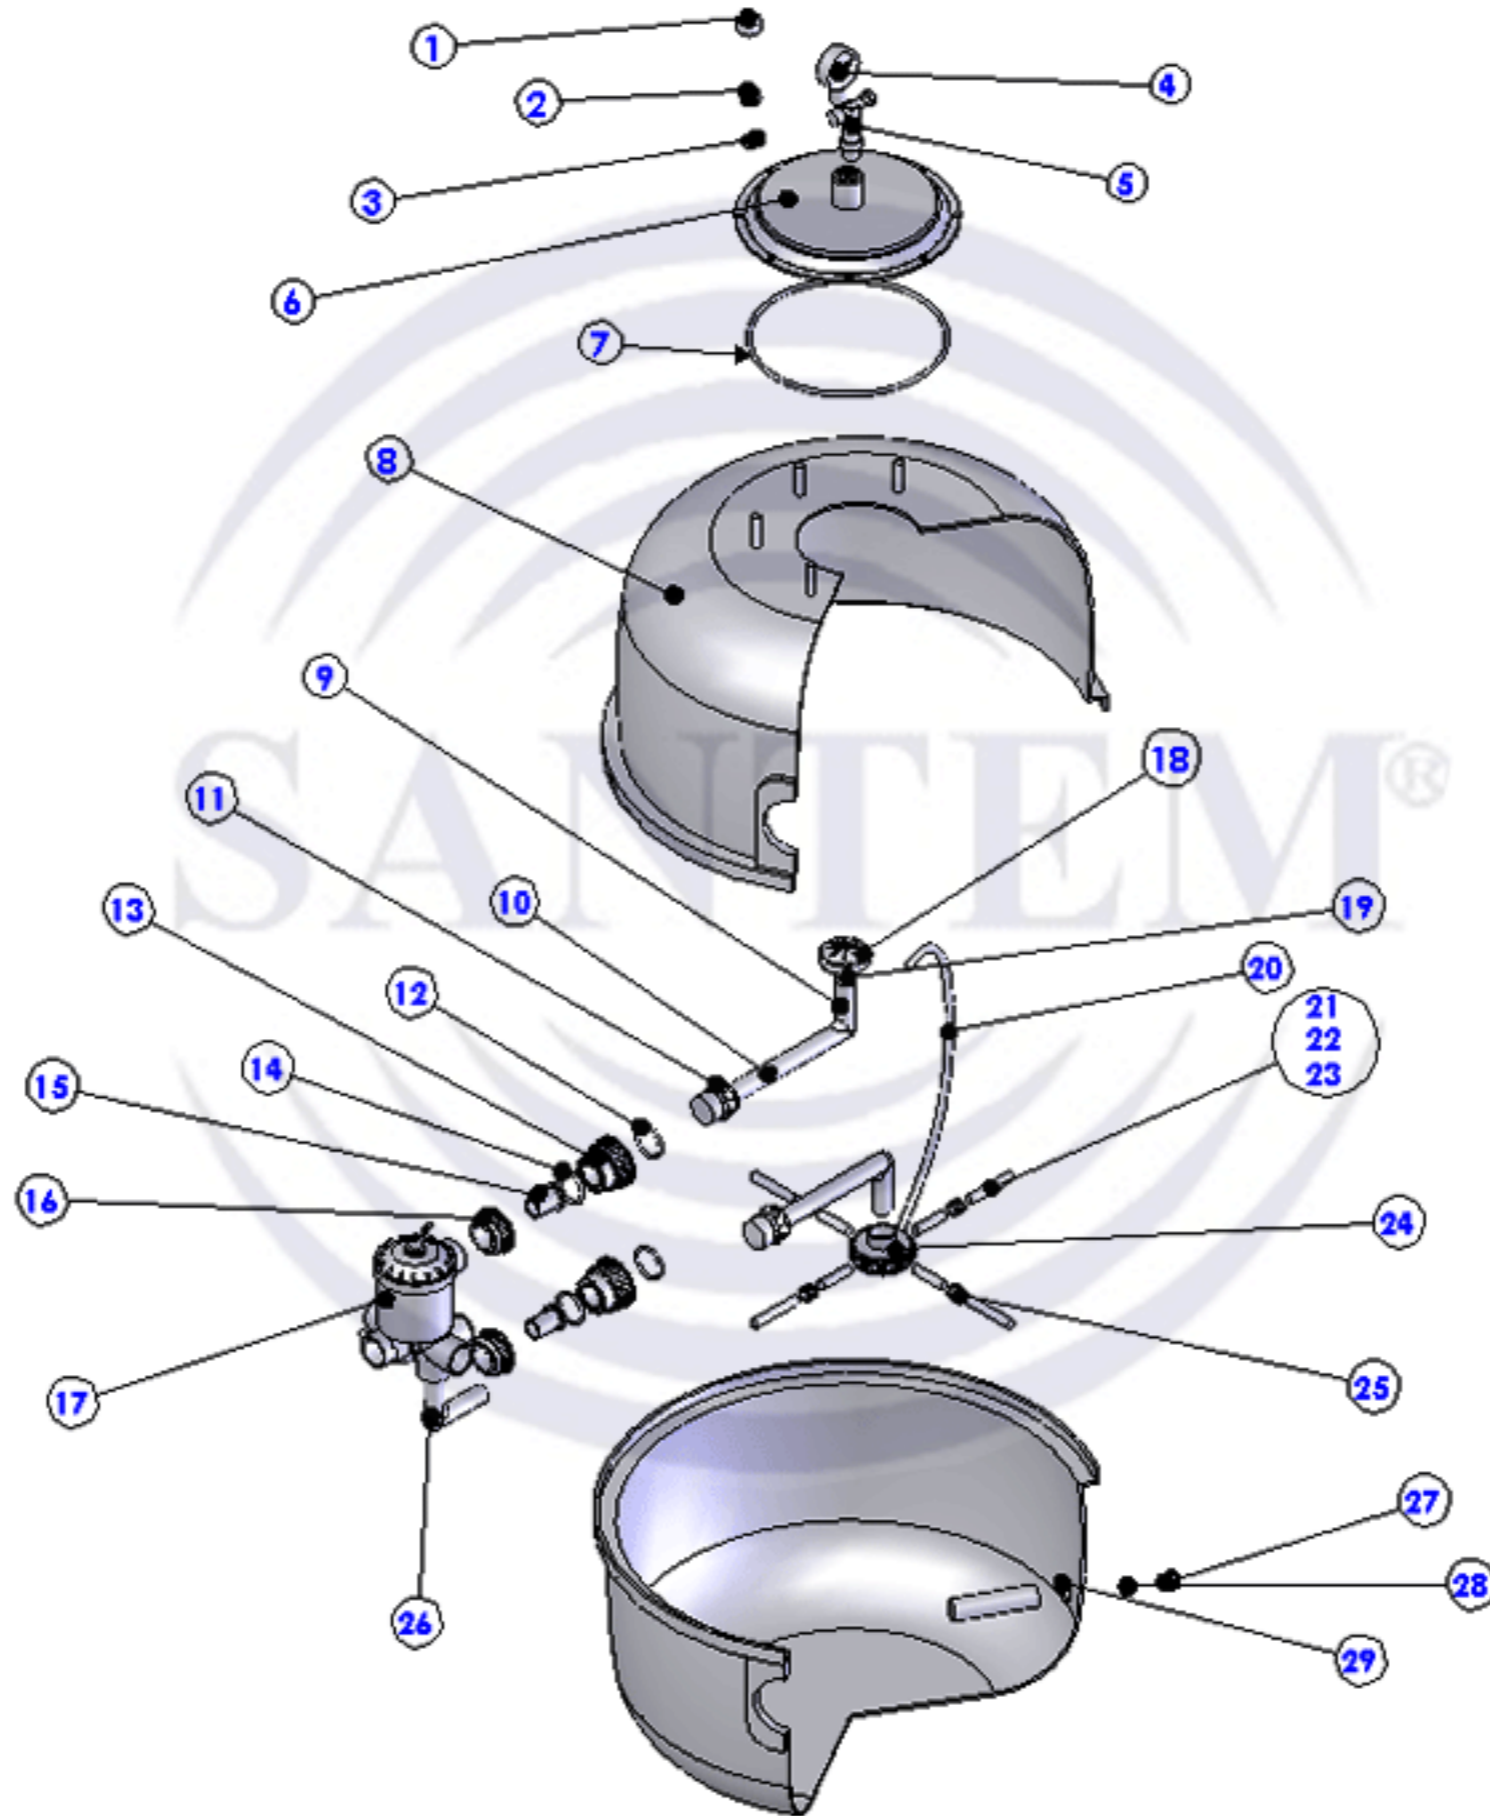

Ø350-Ø500-Ø650-Ø800-Ø950 MM FİLTRE YEDEK PARÇA ŞEMASI

	MALZEME ADI	KODLAR									
		Ø 350		Ø500		Ø650		Ø800		Ø950	
1	PLASTİK SOMUN KAPAĞI	9001010100114	8 AD.	9001010100114	8 AD.	9001010100114	8 AD.	9001010100114	8 AD.	9001010100114	8 AD.
2	M8 SOMUN	9001010100085	8 AD.	9001010100085	8 AD.	9001010100085	8 AD.	9001010100085	8 AD.	9001010100085	8 AD.
3	M8 PUL	9001010100084	8 AD.	9001010100084	8 AD.	9001010100084	8 AD.	9001010100084	8 AD.	9001010100084	8 AD.
4	FİLTRE MANOMETRESİ	01010006	1 AD.	01010006	1 AD.	01010006	1 AD.	01010006	1 AD.	01010006	1 AD.
5	FİLTRE PURJÖRÜ	01010007	1 AD.	01010007	1 AD.	01010007	1 AD.	01010007	1 AD.	01010007	1 AD.
6	FİLTRE KAPAĞI	01010016	1 AD.	01010016	1 AD.	01010016	1 AD.	01010016	1 AD.	01010016	1 AD.
7	FİLTRE KAPAK O RİNGİ	01010017	1 AD.	01010017	1 AD.	01010017	1 AD.	01010017	1 AD.	01010017	1 AD.
8	FİLTRE GÖVDESİ	9045010100075	1 AD.	9045010100076	1 AD.	9045010100077	1 AD.	9045010100078	1 AD.	9045010100079	1 AD.
9	KAPALI DİRSEK	243902051	2 AD.	243902051	2 AD.	243902051	2 AD.	243902063	2 AD.	243902063	2 AD.
10	PVC TEMİZ SU BORUSU	23391050	0.5 M	23391050	0.7 M	23391050	0.9 M	23391063	1.1 M	23391063	1.25 M
11	D.D ADAPTÖR	243907050	2 AD.	243907050	2 AD.	243907050	2 AD.	243907063	2 AD.	243907063	2 AD.
12	FİLTRE AĞZI RAK.BAĞ.O RINGİ	9001010100094	2 AD.	9001010100094	2 AD.	9001010100094	2 AD.	9001010100095	2 AD.	9001010100095	2 AD.
13	FİLTRE BAĞLANTI AĞZI	01010018	2 AD.	01010018	2 AD.	01010018	2 AD.	01010020	2 AD.	01010020	2 AD.
14	ALTIYOLLU V.RAK.BAĞ.O RINGİ	9001010100089	2 AD.	9001010100089	2 AD.	9001010100089	2 AD.	9001010100089	2 AD.	9001010100089	2 AD.
15	ÇOK YOLLU FİLTRE BAĞ. PAR.	9001010100108	1 AD.	9001010100108	1 AD.	9001010100108	1 AD.	9001010100109	1 AD.	9001010100109	1 AD.
16	FİLTRE ÇOK YOLLU V.BAĞ.SOM.	01010019	2 AD.	01010019	2 AD.	01010019	2 AD.	01010021	2 AD.	01010021	2 AD.
17	ÇOK YOLLU VANA	05060950	1 AD.	05060950	1 AD.	05060950	1 AD.	05060963	1 AD.	05060963	1 AD.
18	FİLTRE DİFÜZÖRÜ	01010009	1 AD.	01010009	1 AD.	01010009	1 AD.	01010009	1 AD.	01010009	1 AD.
19	63-50 REDÜKSİYON	2439030650	1 AD.	2439030650	1 AD.	2439030650	1 AD.		0 AD.		0 AD.
20	PİNOMATİK HORTUM	29072001	0.5 M	29072001	0.6 M	29072001	0.65 M	29072001	0.85 M	29072001	0.85 M
21	FİLTRE Ç.FİSKİYESİ 100 MM	01010002	9 AD.	01010002	13 AD.	01010002	1 AD.	01010002	12 AD.	01010002	12 AD.
22	FİLTRE Ç. FİSKİYESİ 175 MM		0 AD.		0 AD.	01010003	12 AD.	01010003	13 AD.	01010003	1 AD.
23	FİLTRE Ç. FİSKİYESİ 225 MM		0 AD.		0 AD.		0 AD.		0 AD.	01010004	12 AD.
24	FİLTRE KOLLEKTÖRÜ	01010008	1 AD.	01010008	1 AD.	01010008	1 AD.	01010008	1 AD.	01010008	1 AD.
25	FİLTRE MANŞONU		0 AD.		0 AD.		0 AD.	01010005	12 AD.	01010005	12 AD.
26	ÇOK YOLLU FİLTRE BAĞ.DİRS	9001010100106	1 AD.	9001010100106	1 AD.	9001010100106	1 AD.	9001010100107	1 AD.	9001010100107	1 AD.
27	FİLTR BOŞALTIMA TAPASI	01010030	1 AD.	01010030	1 AD.	01010030	1 AD.	01010030	1 AD.	01010030	1 AD.
28	FİLTR BOŞ. TAPASI ORINGİ	01010033	1 AD.	01010033	1 AD.	01010033	1 AD.	01010033	1 AD.	01010033	1 AD.
29	PVC DIŞLI MANŞON	01390005	1 AD.	01390005	1 AD.	01390005	1 AD.	01390005	1 AD.	01390005	1 AD.
30	KÖŞE SEPERATÖRÜ		0 AD.		0 AD.		0 AD.	0101010600110	2 AD.	0101010600110	2 AD.
31	GW FİLTRE ETİKETİ	5244190600000	1 AD.	5244190600000	1 AD.	5244190600000	1 AD.	5244190600000	1 AD.	5244190600000	1 AD.
32	KABLO BAĞI	5244220708002	1 AD.	5244220708002	1 AD.	5244220708002	1 AD.	5244220708003	1 AD.	5244220708003	1 AD.
33	TEKNİK DEĞERLER ETİKETİ	5244190701000	1 AD.	5244190702000	1 AD.	5244190703000	1 AD.	5244190704000	1 AD.	5244190704000	1 AD.
34	FİLTRE AMBALAJI	0101010100019	1 AD.	0101010200019	1 AD.	0101010300019	1 AD.	0101010400019	1 AD.	0101010600019	1 AD.